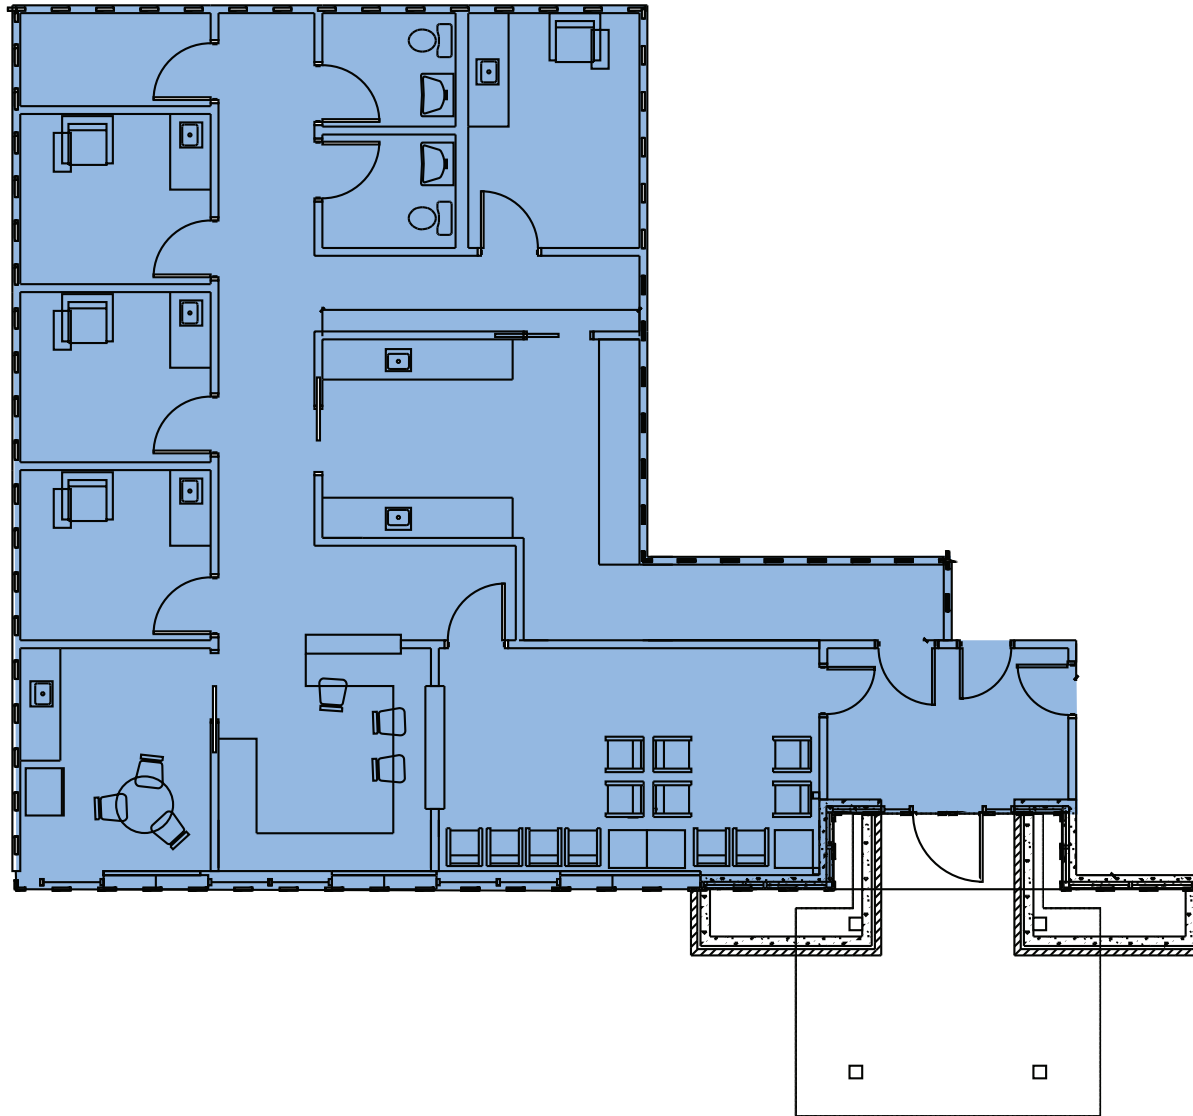

2601 COMPASS ROAD

SUITE: 135 | SIZE: 1,680 RSF

Ellen Trager

p: 312.558.3854

e: ETrager@mbres.com